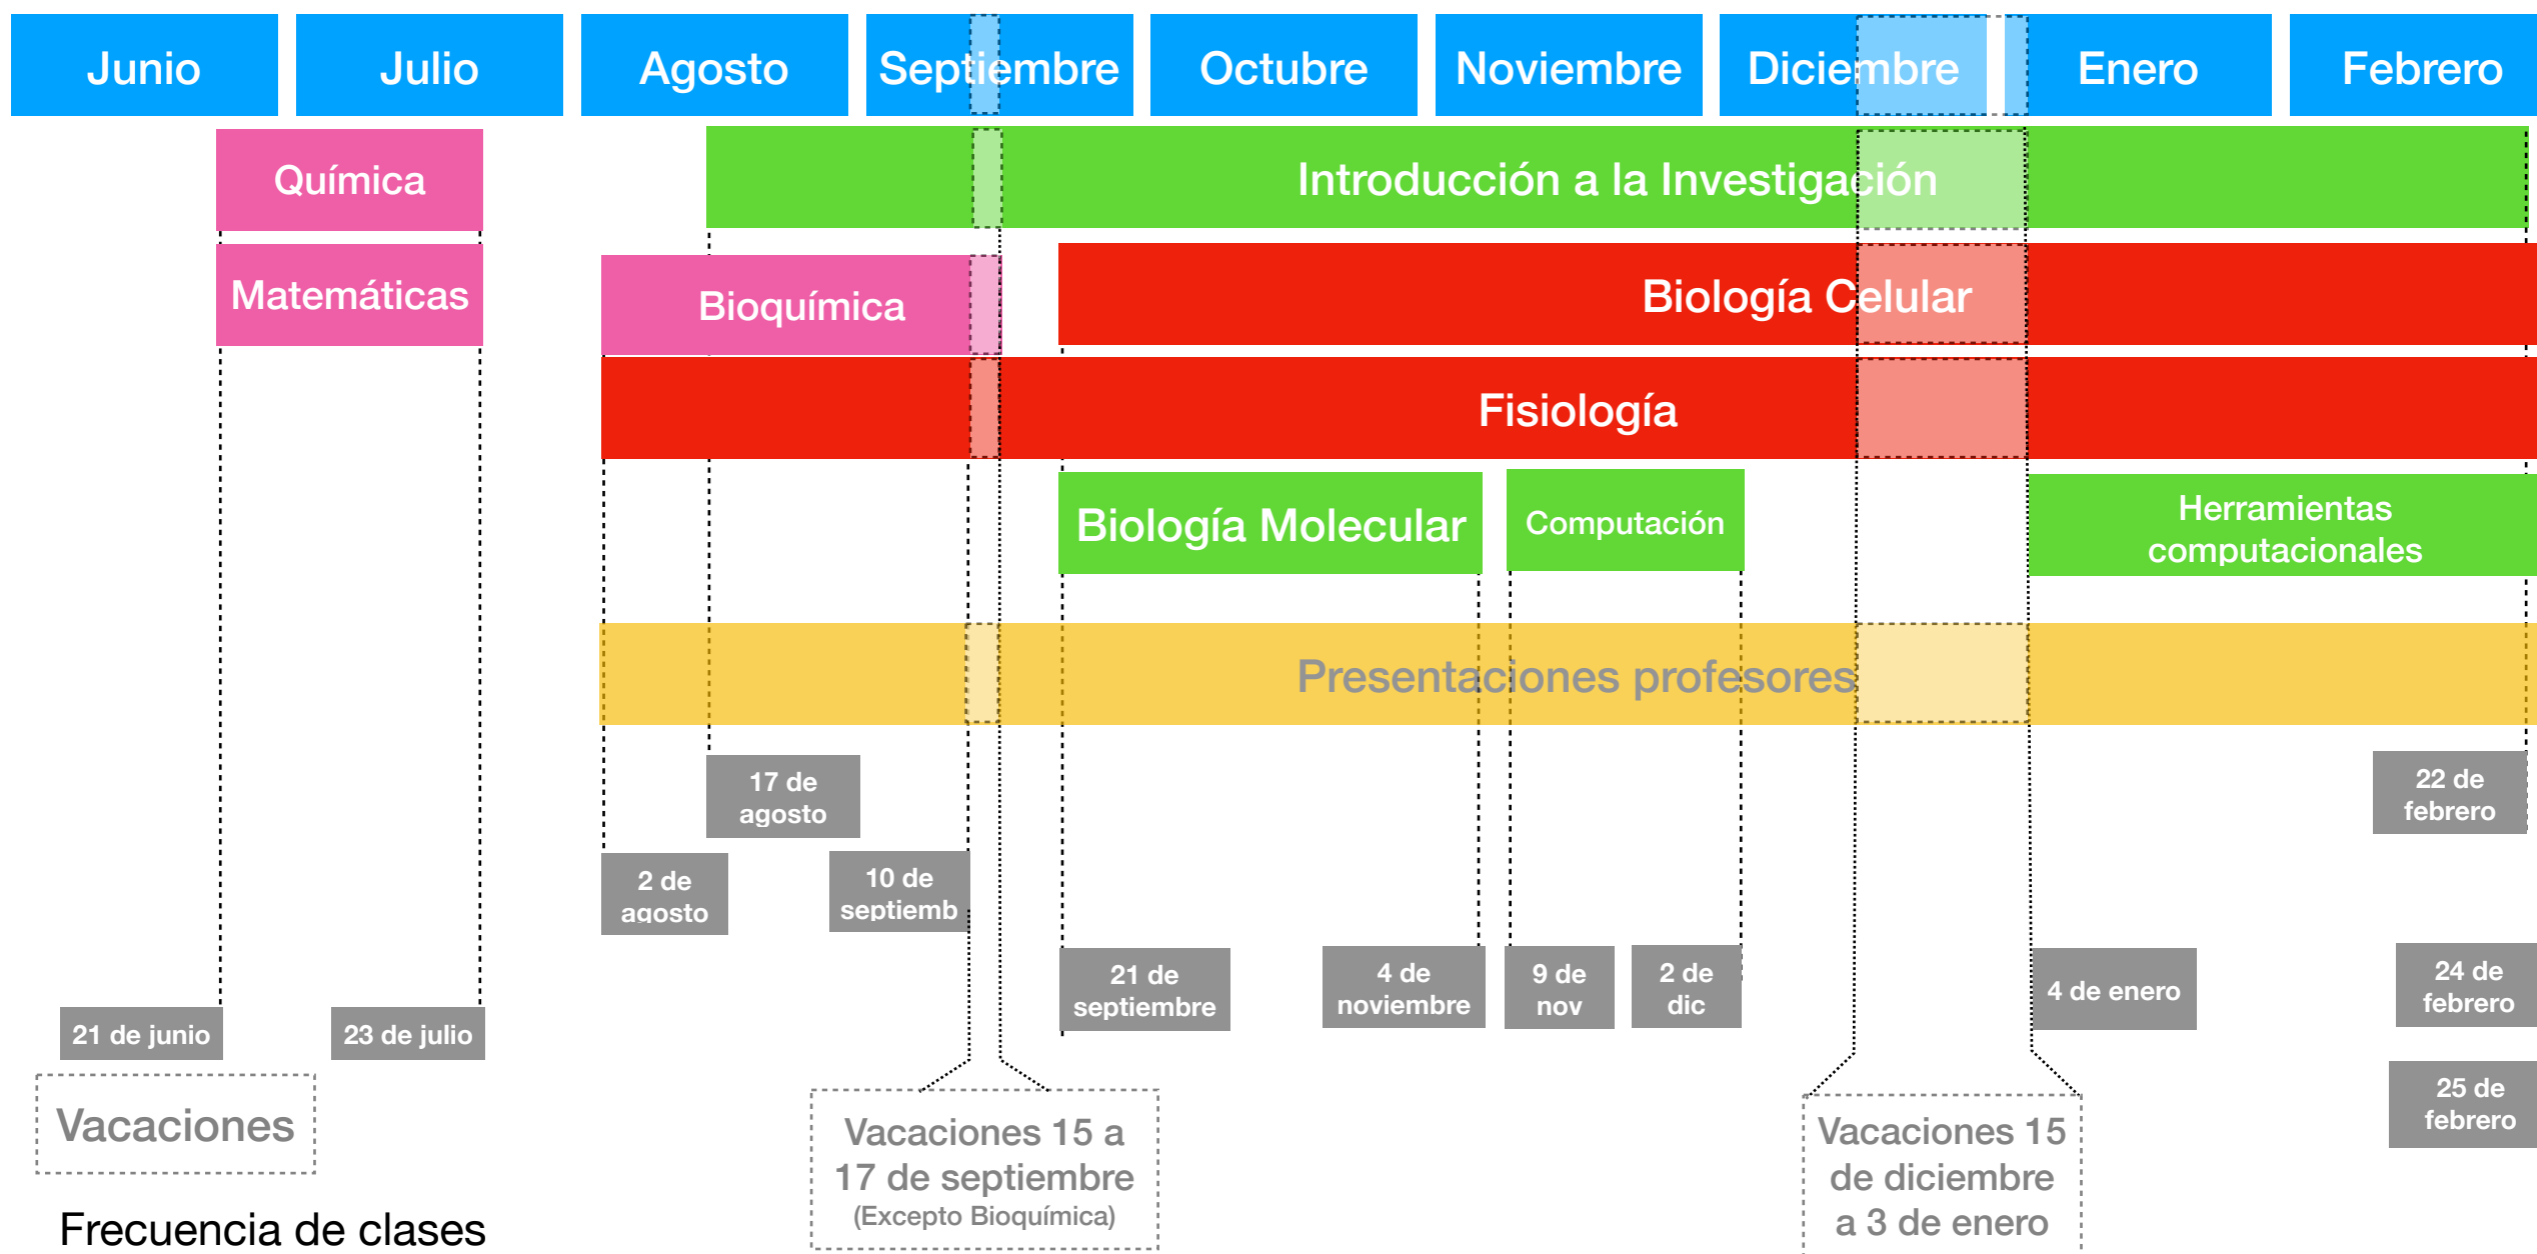

S2 2021-22. Calendario cursos de tronco común

Frecuencia de clases

Diario

Lunes, miércoles y viernes

Martes y jueves

1 por semana (jueves, 17:00-18:00 h)

Fechas importantes:

Segundo semestre: 26 de junio 2021-25 de febrero 2022

Propedéuticos: 21 de junio a 23 de julio

Descanso obligatorio: 1 sep, 16 sept, 12 oct, 1 nov, 2 nov y 15 nov de 2021; 7 feb, 24 feb de 2022.

Vacaciones: 15-17 de septiembre de 2021, 15 de diciembre de 2021-3 de enero de 2022.

Entrega de evaluaciones de cursos: lunes siguiente a la conclusión del curso.

Horarios sugeridos para cursos: 9:00-11:00; 12:00-14:00; 17:00-18:00 h.