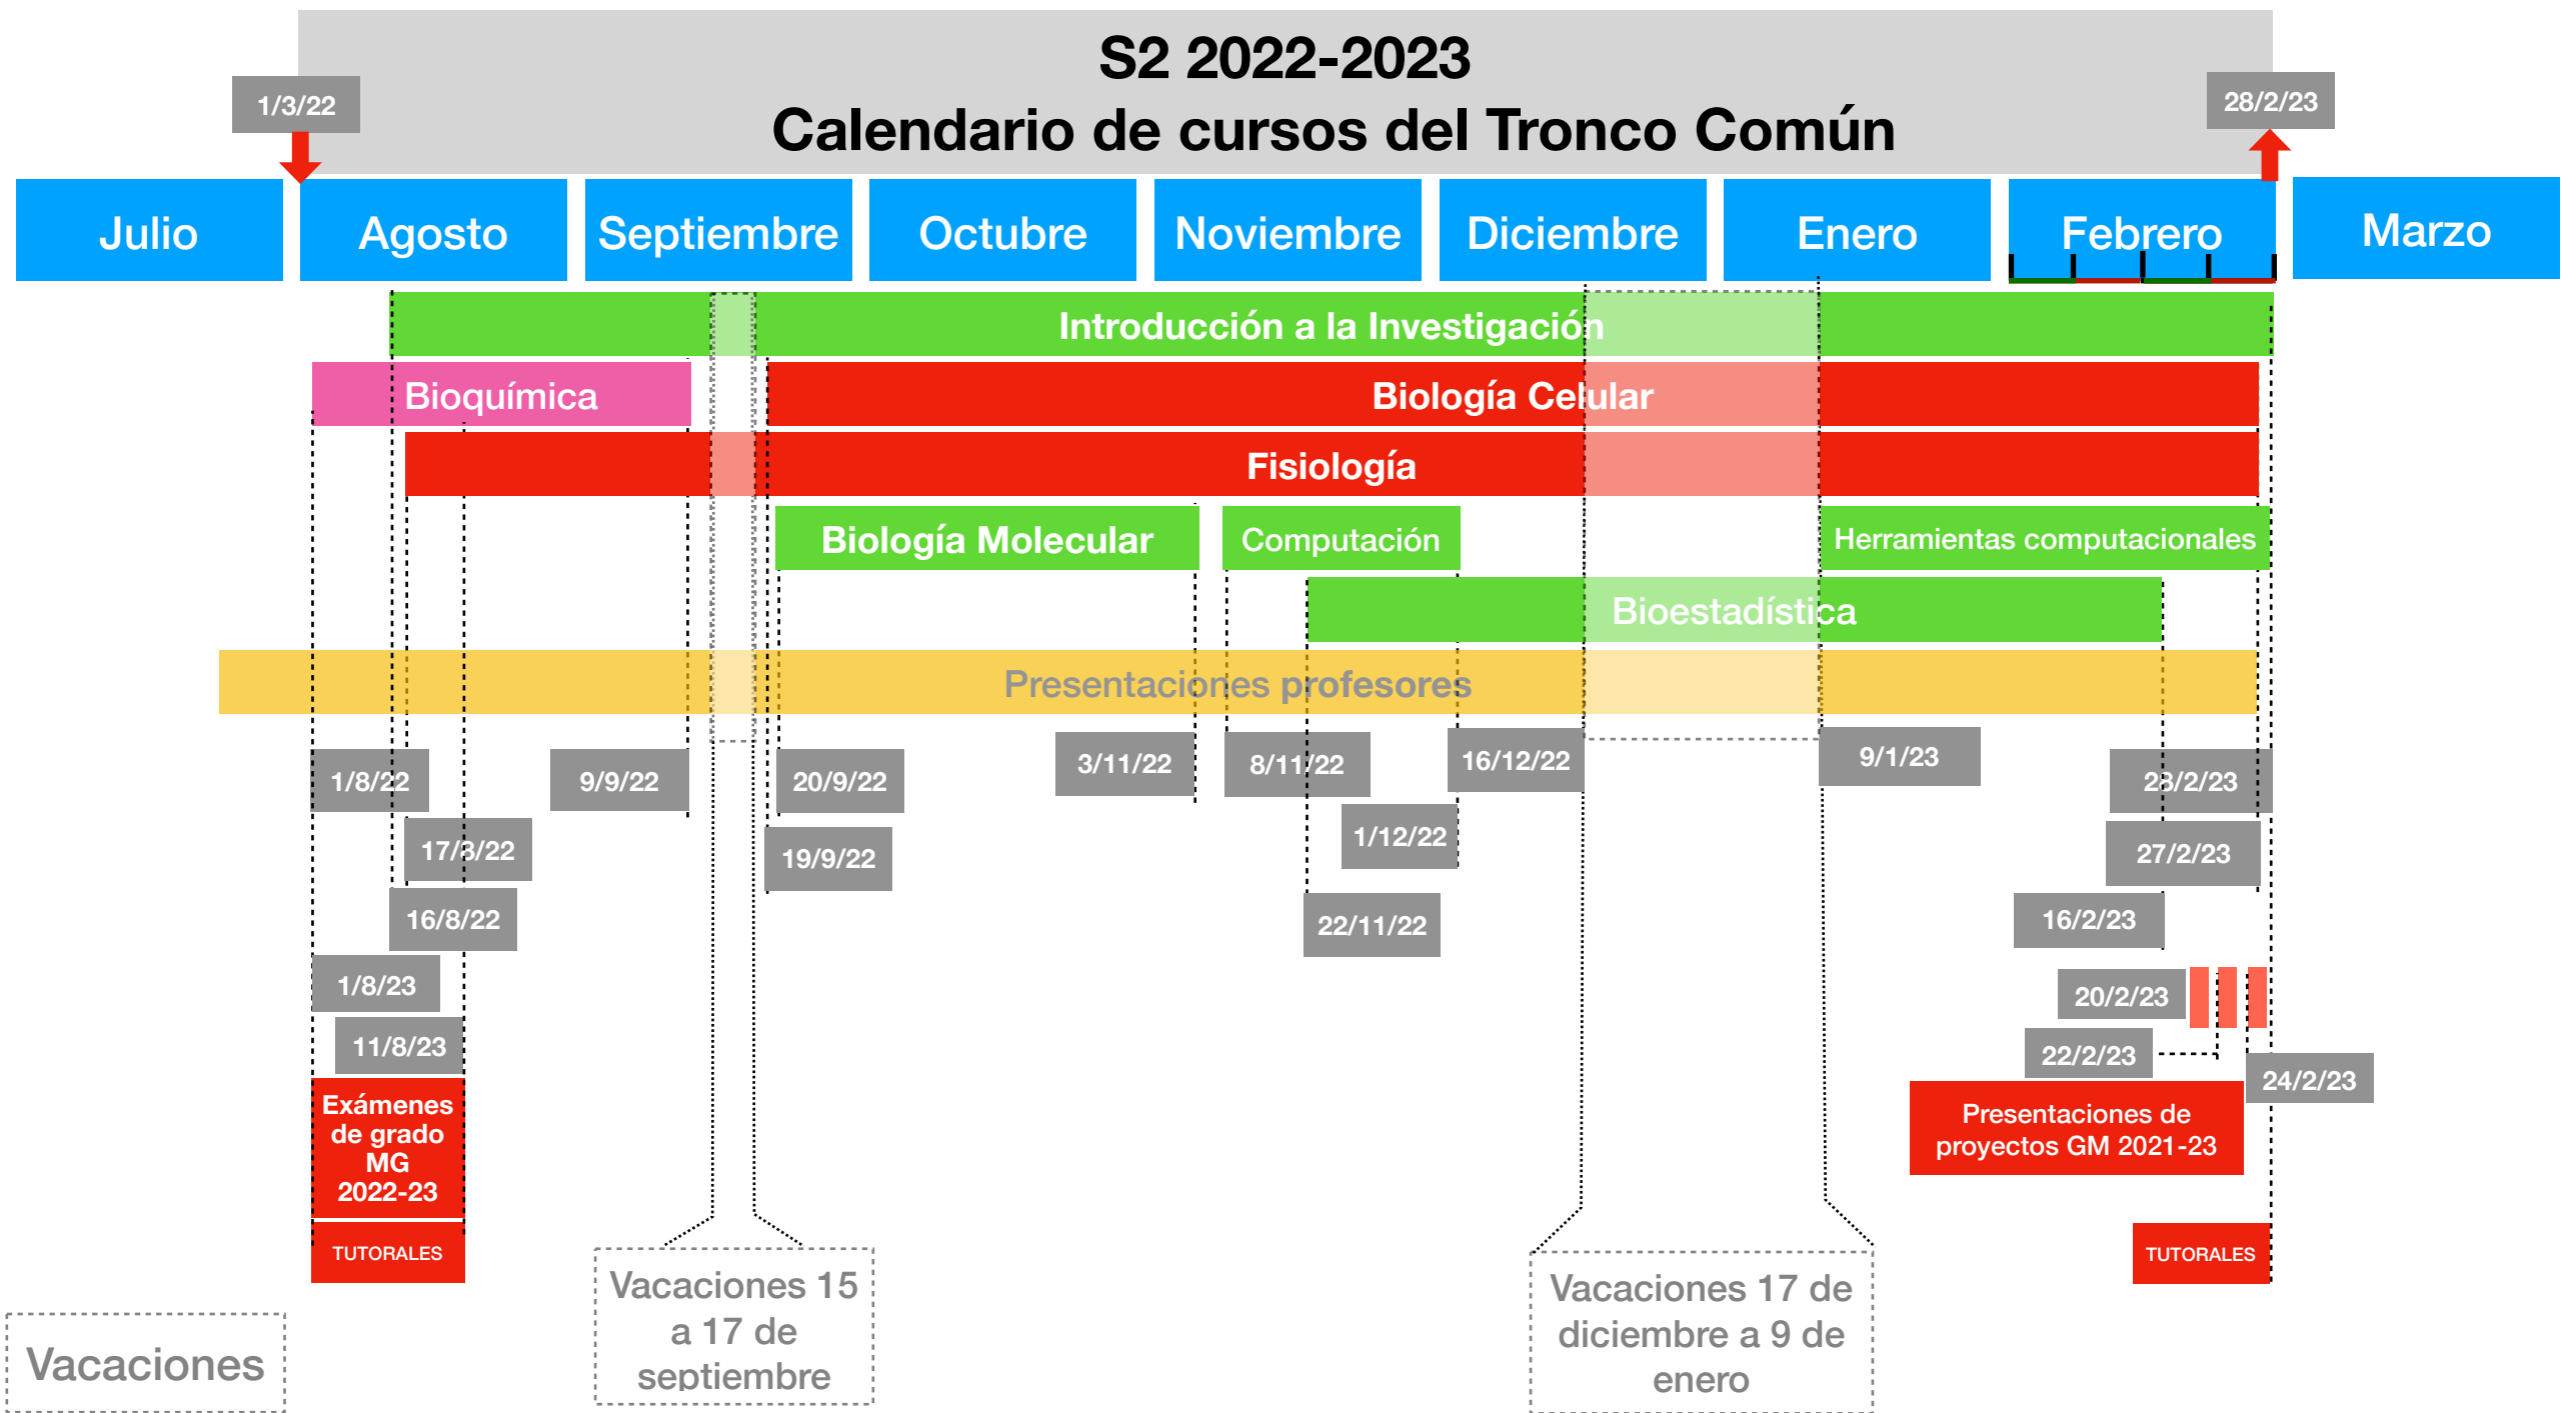

S2 2022-2023

Calendario de cursos del Tronco Común

Vacaciones

Frecuencia de clases

Diario

Lunes, miércoles y viernes

Martes y jueves

1 por semana (jueves, 17:00-18:00 h)

Fechas importantes:

Segundo semestre: 1 de agosto 2022-28 de febrero 2023

Descanso obligatorio: 1 de sept, 16 sept, 12 oct, 1, 2 y 20 de nov 2022; 7 feb, 24 feb de 2023.

Vacaciones: 15-17 de septiembre de 2022, 17 de diciembre de 2022-9 de enero de 2023.

1/3/23 31/8/23

- Diario FCM
- Martes y jueves
- Lunes, miércoles y viernes
- Diario NCM

Fechas importantes:

Primer semestre: 1 de marzo-31 de agosto 2023

Descanso obligatorio: 6 de febrero, 20 marzo, 1 y 5 de mayo, 16 de septiembre de 2022.

Vacaciones: 1-9 de abril, 20 de agosto a 4 de septiembre de 2023.

Entrega de evaluaciones de cursos: *lunes siguiente a la conclusión del curso.*

Horarios sugeridos para cursos: 9:00-11:00, 12:00-14:00 h, 16:00-18:00 h.