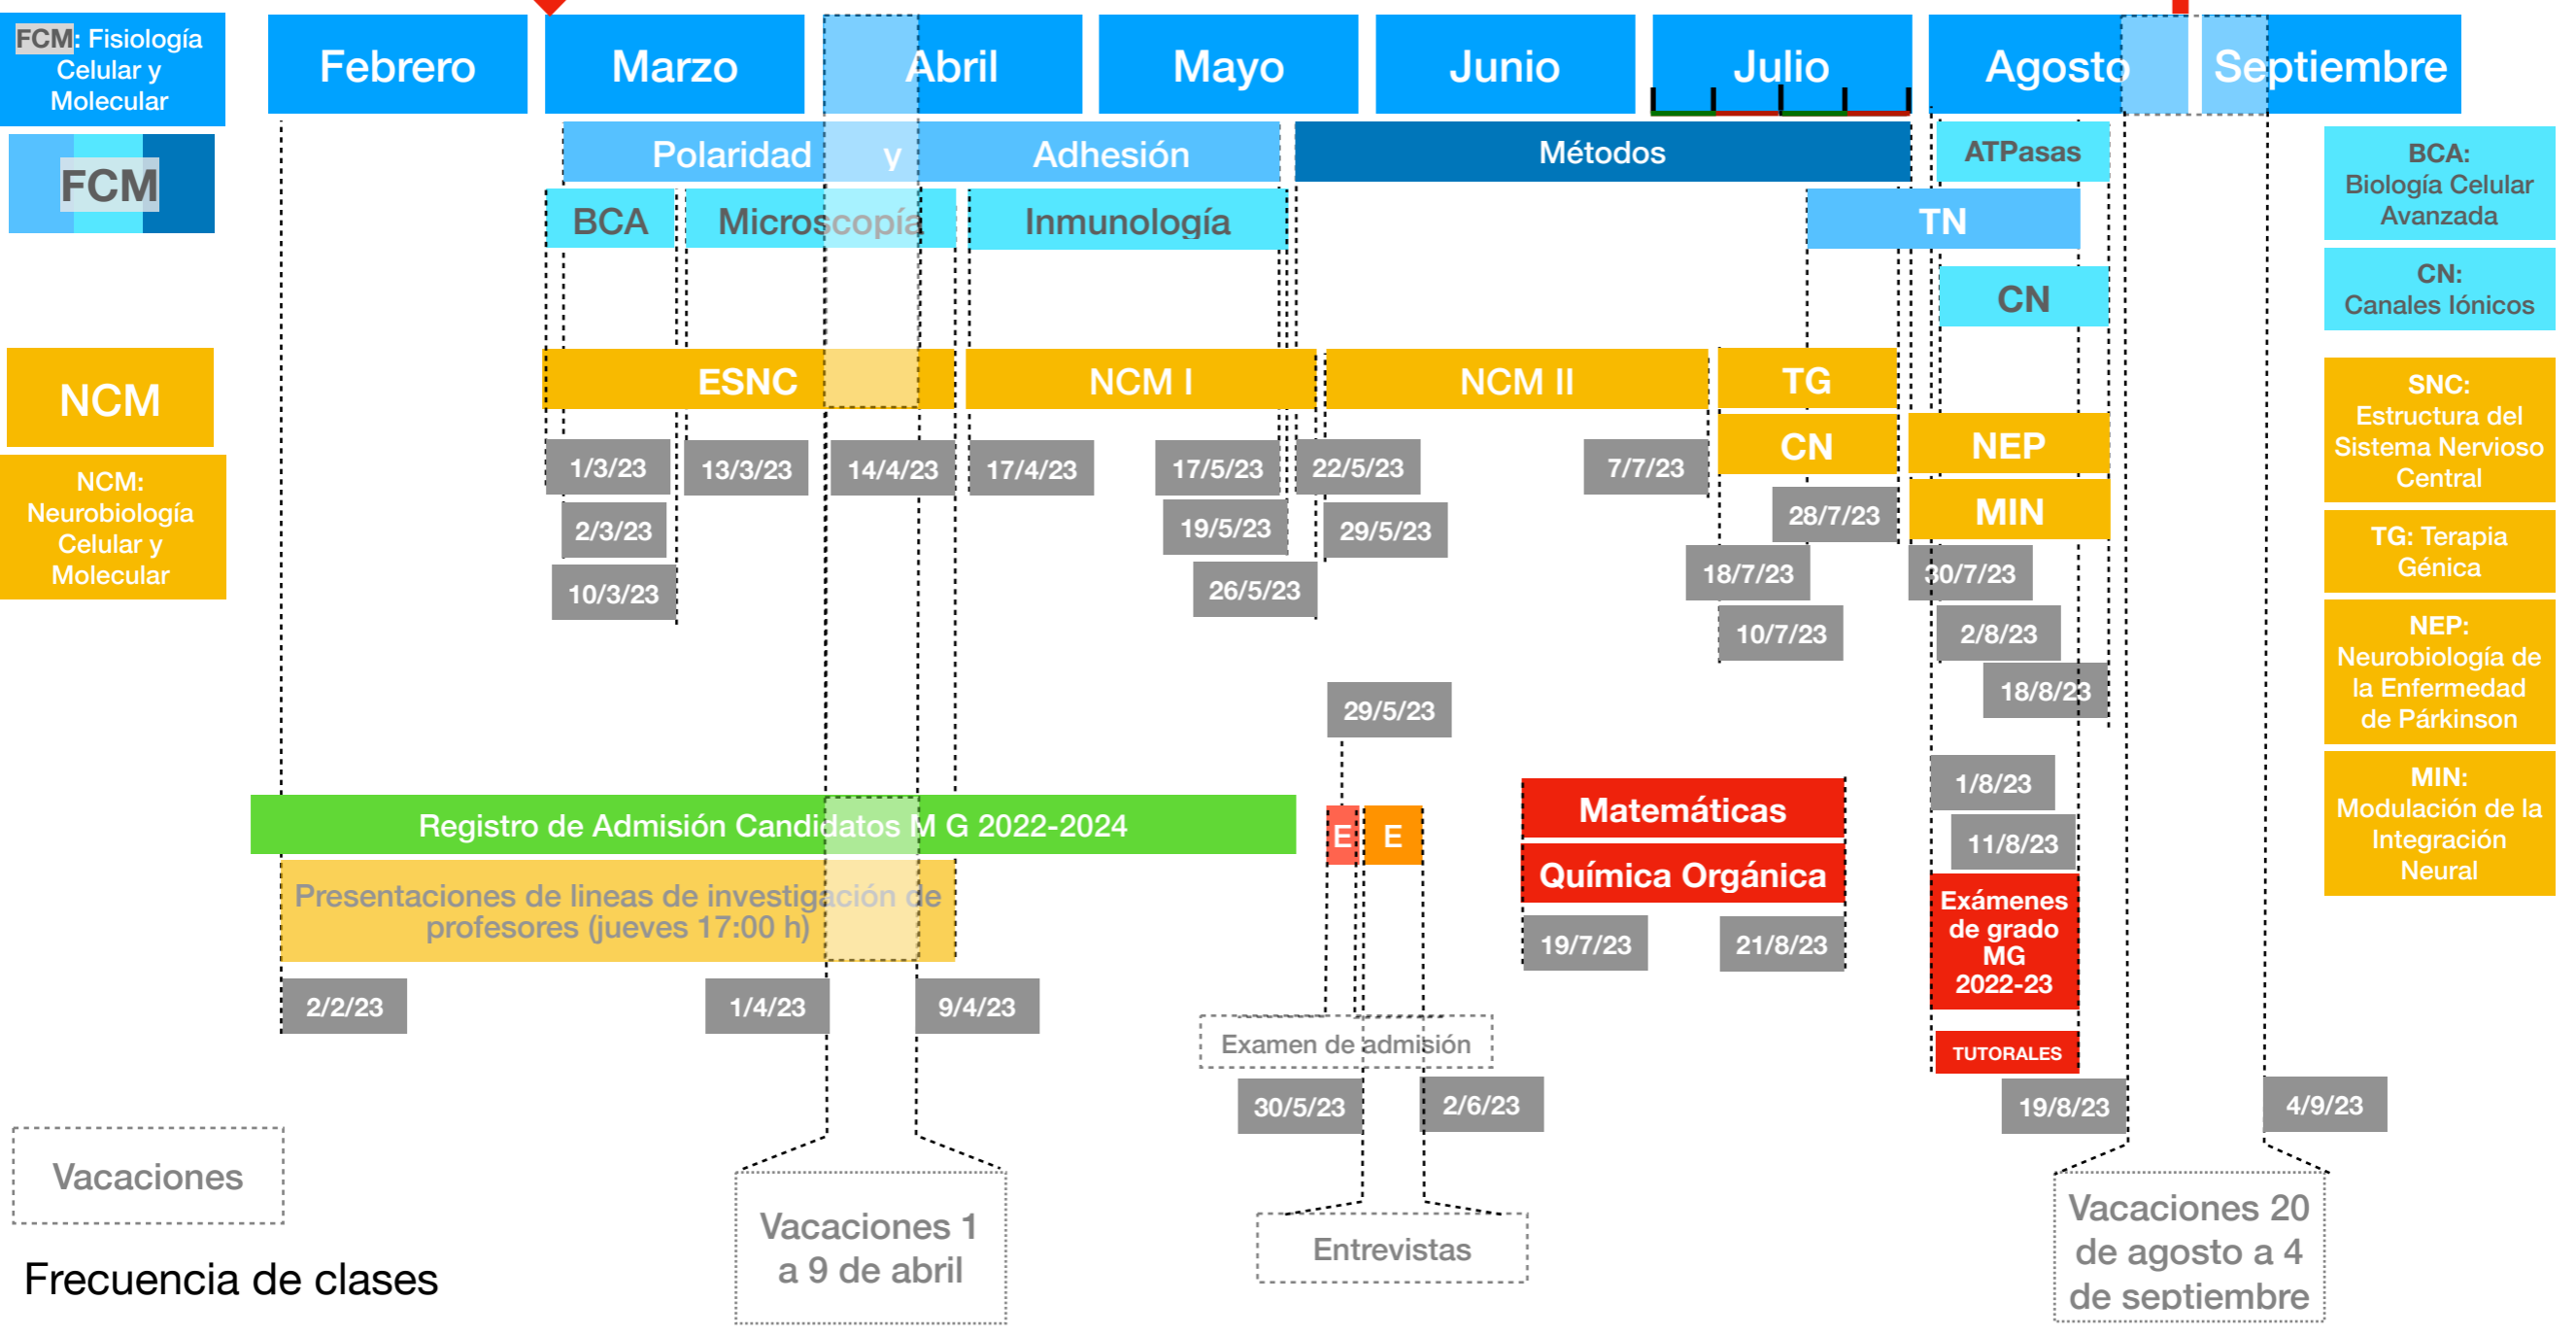

S2 2022-2023

Calendario de cursos del Tronco Común

Vacaciones

Frecuencia de clases

Diario

Lunes, miércoles y viernes

Martes y jueves

1 por semana (jueves, 17:00-18:00 h)

Fechas importantes:

Segundo semestre: 1 de agosto 2022-28 de febrero 2023

Descanso obligatorio: 1 de sept, 16 sept, 12 oct, 1, 2 y 20 de nov 2022; 7 feb, 24 feb de 2023.

Vacaciones: 15-17 de septiembre de 2022, 17 de diciembre de 2022-9 de enero de 2023.

Entrega de evaluaciones de cursos: lunes siguiente a la conclusión del curso.

Horarios sugeridos para cursos: 9:00-11:00; 12:00-14:00; 16:00-18:00 h.

S1 2023

Calendario cursos de especialidades (Tentativo)

1/3/23 31/8/23

- Diario FCM
- Martes y jueves
- Lunes, miércoles y viernes
- Diario NCM

Fechas importantes:

Primer semestre: 1 de marzo-31 de agosto 2023

Descanso obligatorio: 6 de febrero, 20 marzo, 1 y 5 de mayo, 16 de septiembre de 2022.