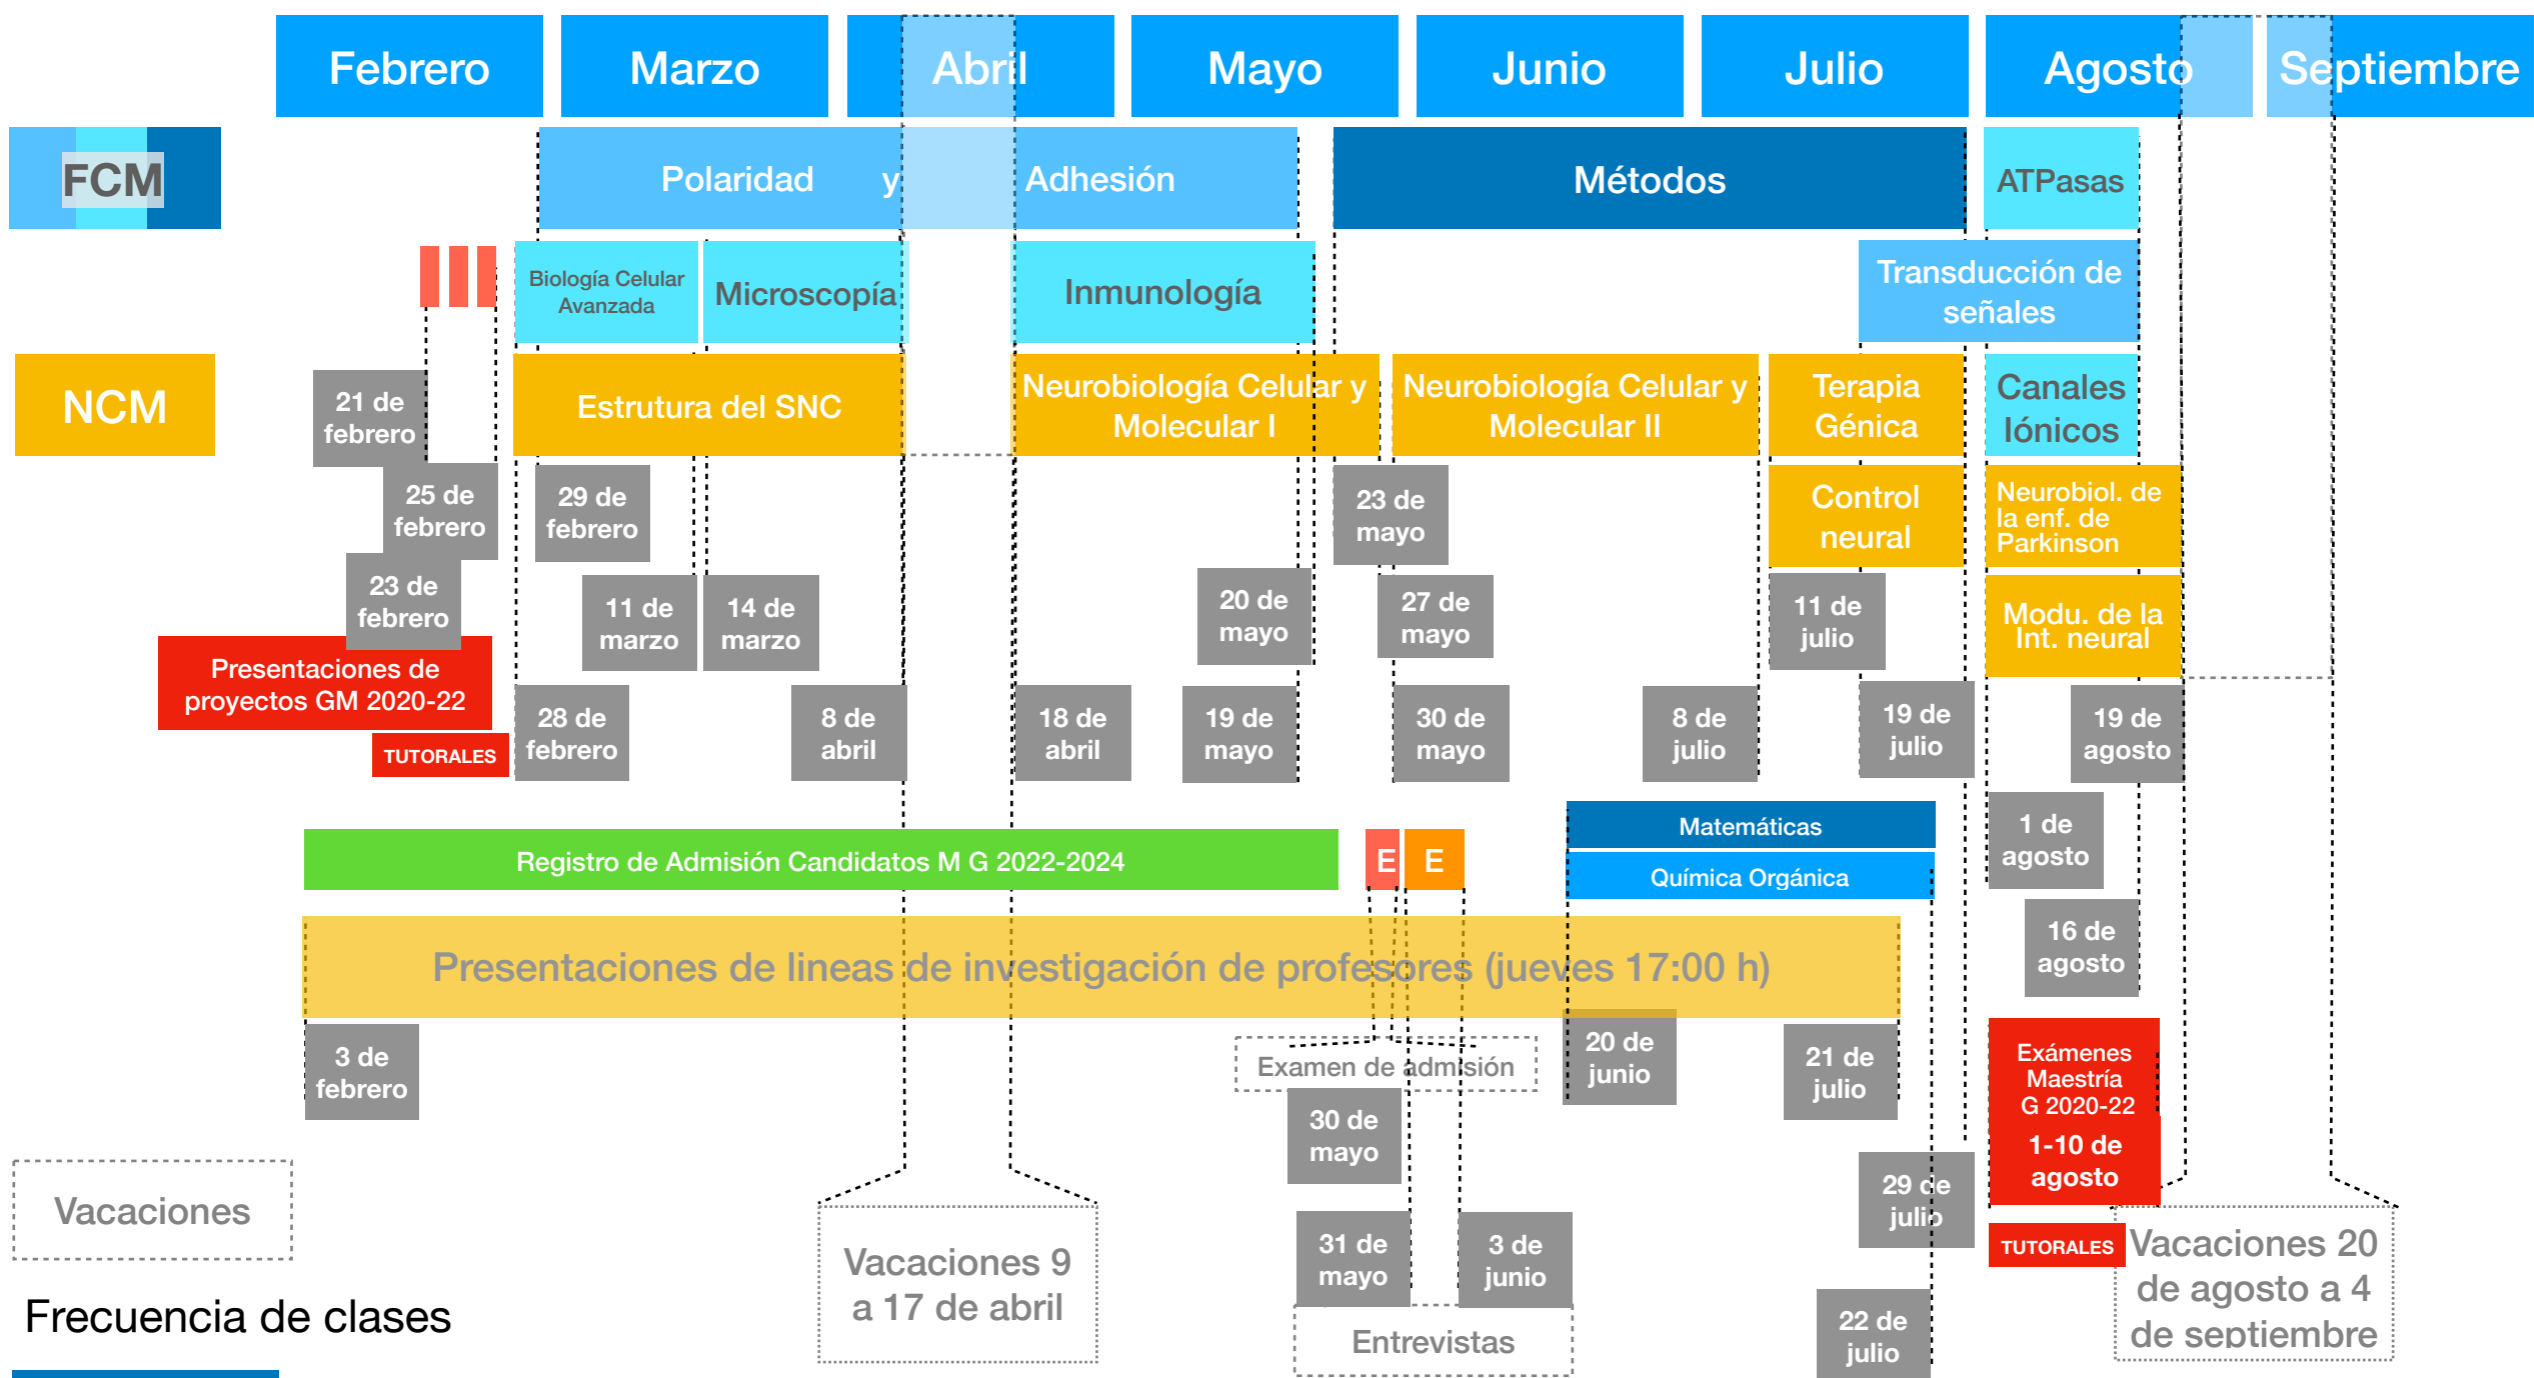

S1 2022 Calendario cursos de especialidades

Frecuencia de clases

Diario FCM

Martes y jueves

Lunes, miércoles y viernes

Diario NCM

Fechas importantes:

Primer semestre: 28 de febrero-26 de agosto 2022
Descanso obligatorio: 7 de febrero, 21 marzo, 14 y 15 abril, 5 de mayo, 16 de septiembre de 2022.
Vacaciones: 9-17 de abril, 20 de agosto a 4 de septiembre de 2022.
Entrega de evaluaciones de cursos: lunes siguiente a la conclusión del curso.
Horarios sugeridos para cursos: 9:00-12:00, 9:00-11:00; 12:00-14:00 h.