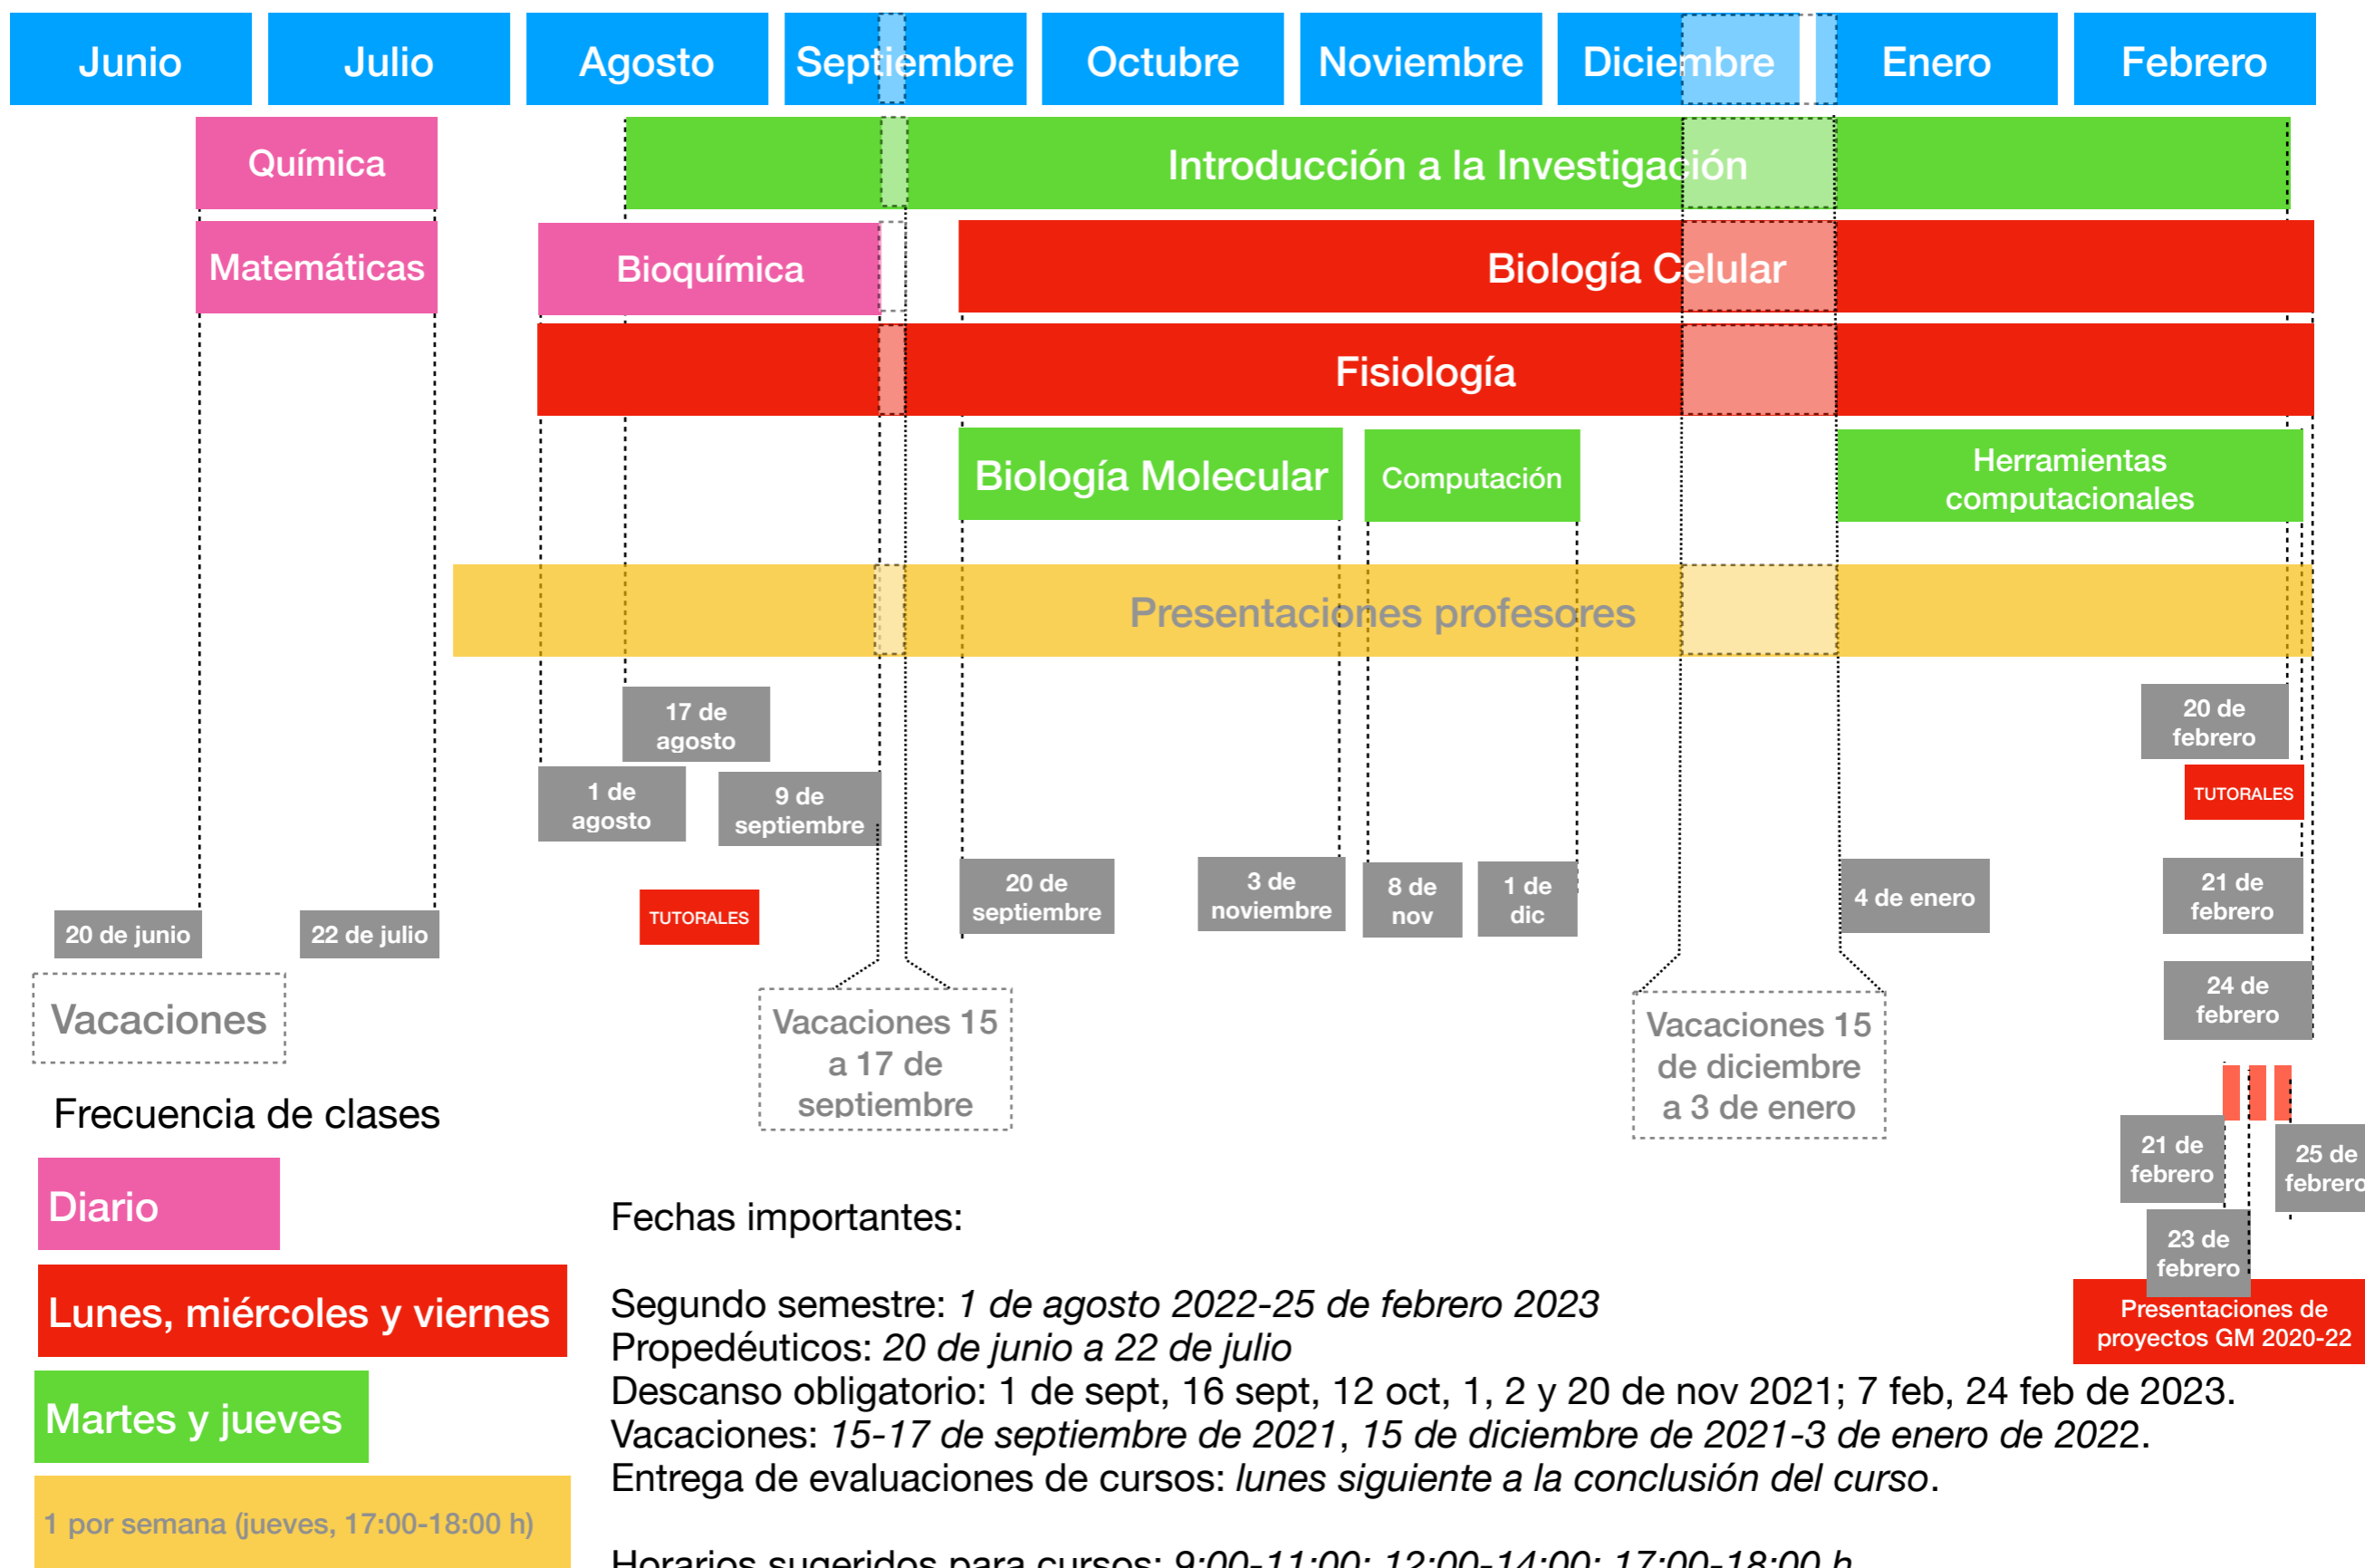

Propedéuticos: 21 de junio a 23 de julio

Descanso obligatorio: 1 sep, 16 sept, 12 oct, 1 nov, 2 nov y 15 nov de 2021; 7 feb, 24 feb de 2022.

Vacaciones: 15-17 de septiembre de 2021, 15 de diciembre de 2021-3 de enero de 2022.

Diario FCM

Martes y jueves

Lunes, miércoles y viernes

Diario NCM

Fechas importantes:

Primer semestre: 28 de febrero-26 de agosto 2022
 Descanso obligatorio: 7 de febrero, 21 marzo, 14 y 15 abril, 5 de mayo, 16 de septiembre de 2022.
 Vacaciones: 9-17 de abril, 20 de agosto a 4 de septiembre de 2022.
 Entrega de evaluaciones de cursos: lunes siguiente a la conclusión del curso.
 Horarios sugeridos para cursos: 9:00-12:00, 9:00-11:00; 12:00-14:00 h.

S2 2022-2023. Calendario cursos de tronco común

Vacaciones

Frecuencia de clases

Diario

Lunes, miércoles y viernes

Martes y jueves

1 por semana (jueves, 17:00-18:00 h)

Fechas importantes:

Segundo semestre: 1 de agosto 2022-25 de febrero 2023

Propedéuticos: 20 de junio a 22 de julio

Descanso obligatorio: 1 de sept, 16 sept, 12 oct, 1, 2 y 20 de nov 2021; 7 feb, 24 feb de 2023.

Vacaciones: 15-17 de septiembre de 2021, 15 de diciembre de 2021-3 de enero de 2022.