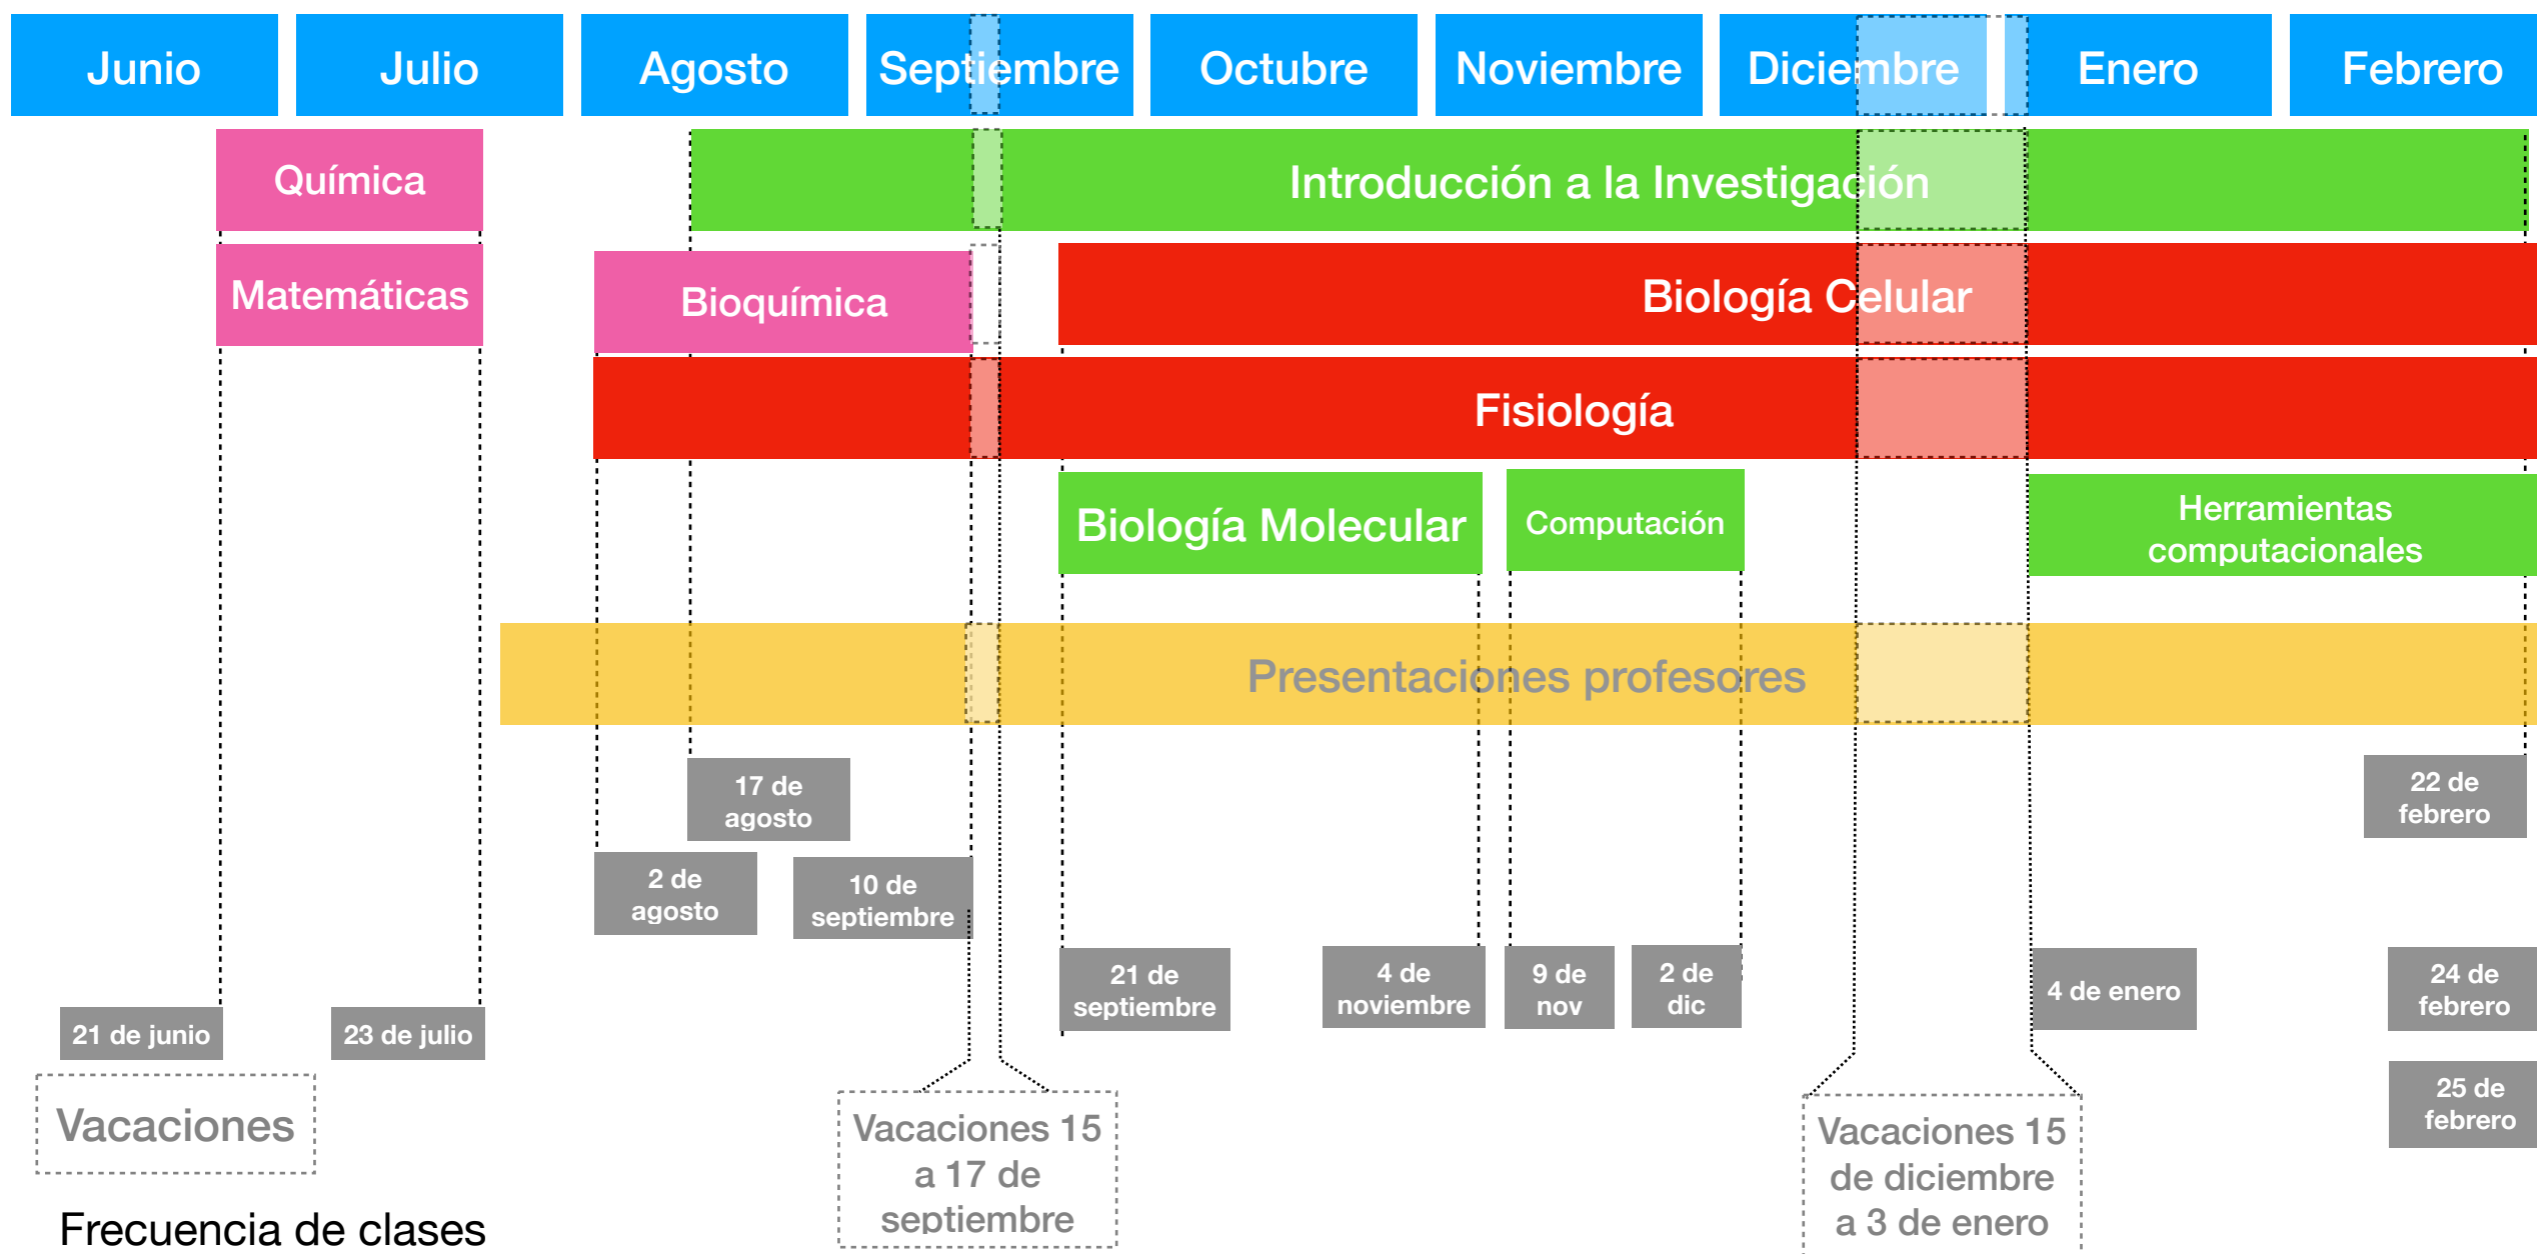

S2 2021-22. Calendario cursos de tronco común

Frecuencia de clases

Diario

Lunes, miércoles y viernes

Martes y jueves

1 por semana (jueves, 17:00-18:00 h)

Fechas importantes:

Segundo semestre: 26 de junio 2021-25 de febrero 2022

Propedéuticos: 21 de junio a 23 de julio

Descanso obligatorio: 1 sep, 16 sept, 12 oct, 1 nov, 2 nov y 15 nov de 2021; 7 feb, 24 feb de 2022.

Vacaciones: 15-17 de septiembre de 2021, 15 de diciembre de 2021-3 de enero de 2022.

Diario FCM

Martes y jueves

Lunes, miércoles y viernes

Diario NCM

Fechas importantes:

Primer semestre: 28 de febrero-26 de agosto 2022
 Descanso obligatorio: 7 de febrero, 21 marzo, 14 y 15 abril, 5 de mayo, 16 de septiembre de 2022.
 Vacaciones: 9-17 de abril, 20 de agosto a 4 de septiembre de 2022.
 Entrega de evaluaciones de cursos: lunes siguiente a la conclusión del curso.
 Horarios sugeridos para cursos: 9:00-12:00, 9:00-11:00; 12:00-14:00 h.

Segundo semestre: 1 de agosto 2022-25 de febrero 2023

Propedéuticos: 20 de junio a 22 de julio

Descanso obligatorio: 1 de sept, 16 sept, 12 oct, 1, 2 y 20 de nov 2021; 7 feb, 24 feb de 2023.

Vacaciones: 15-17 de septiembre de 2021, 15 de diciembre de 2021-3 de enero de 2022.